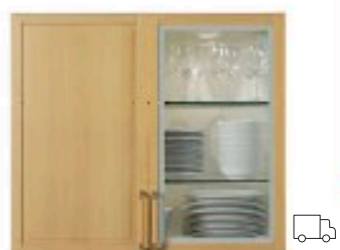

KALSEBO kökslucka i klarlackad massiv bok/klarlackad bokfanér eller härdat glas.

BÄCKEBO kökslucka i ljusbetsad, klarlackad massiv bok/klarlackad bokfanér eller härdat glas.

ÄDEL kökslucka i klarlackad massiv björk/klarlackad björkfanér eller härdat glas.